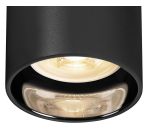

Caractéristiques SLV Asto Aluminium Spot
Noir | Convient pour 3x GU10

[Voir le produit](#)

Informations Générales

Réf.	260525
EAN	4024163266130
Marque	SLV
Nom du fabricant	ASTO TUBE, plafondopbouwarmatuur, cilindrisch, GU10, 3x max. 10W, zwart
Lampdirect Garantie Totale	5 ans
Durée de Vie Moyenne (heure)	0

Informations techniques

Technologie	Luminaire Retrofit
Tension (V)	220-240
Puissance (W)	0
Dimmable	Oui, avec une ampoule dimmable seulement
Convient pour	GU10
Lampe Incluse	Non
Nombre de lampes	3
Puissance Maximale Estimée	10
Flux Lumineux (Lumen)	0
Inclinable	Oui
Montage	Plafond, Fixation murale
Eclairage de Secours	Pas d'éclairage de secours

Référence Article

Retrofit Decorative Lighting

Informations de l'appareil

Indice de Protection IP20 – Légère protection à la poussière

Couleur du Luminaire Noir

Matériaux Aluminium

Gamme ASTO

Dimensions