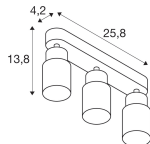

Caractéristiques SLV Puri 2.0
Aluminium Spot Noir | Convient pour
3x GU10

[Voir le produit](#)

Informations Générales

Réf.	260585
EAN	4024163294065
Marque	SLV
Nom du fabricant	PURI 2.0 Tube, wand- en plafondopbouwarmatuur, long, 3x max. 6W GU10,
Lampdirect Garantie Totale	5 ans
Durée de Vie Moyenne (heure)	0

Couleur du Luminaire Noir

Matériaux Aluminium

Gamme PURI 2.0

Dimensions

Longueur (mm) 258

Largeur (mm) 55

Hauteur (mm) 138

Informations du capteur