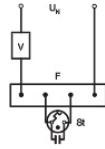

Informations Générales

Réf.	112084
EAN	4050300333588
Marque	Osram
Nom du fabricant	DULUX F 24W/840 2G10 FS1
Vendu à l'unité - Carton complet	10
Lampdirect Garantie Totale	1 an
Étiquette énergétique	G
Ancienne Etiquette énergétique	A
Durée de Vie Moyenne (heure)	13000

Informations techniques

Technologie	Fluorescent
Puissance (W)	24
Dimmable	Non dimmable
Culot	2G10 (4-pins)
Nombre de broches (pins)	4
Code Couleur	840 Blanc Froid
Couleur de Lumière (Kelvin)	4000 Blanc Froid
Indice de Rendu des Couleurs (Ra)	80-89 - Bon rendu des couleurs
Couleur Claire	Blanc