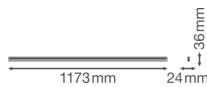

Caract ristiques Ledvance R glette LED Linear Compact High Output 20W
2000lm - 830 Blanc Chaud | 120cm

[Voir le produit](#)

Informations G n rales

R�f.	234121
EAN	4058075106314
Marque	Ledvance
Nom du fabricant	LN COMP HO 1200 20W/3000K
Lampdirect Garantie Totale	5 ans
Dur�e de Vie Moyenne (heure)	50000

Informations techniques

Technologie	LED Int�gr�
Substitut (Watt)	1x54
Puissance (W)	20
Tension (V)	220-240
Dimmable	Non dimmable
Couleur Claire	Blanc
Code Couleur	830 Blanc Chaud
Couleur de Lumi�re (Kelvin)	3000 Blanc Chaud
Indice de Rendu des Couleurs (Ra)	80-89 - Bon rendu des couleurs
Options de couleur	Couleur unique
Flux Lumineux (Lumen)	2000
Efficacit� Lumineuse (Lm/W)	100
Facteur de puissance	>0.50
Lampe Incluse	Oui

Convient pour l'Extérieur	Non
Longueur	120cm
Référence Article	Réglette LED

Informations de l'appareil

Montage	Surface
Indice de Protection	IP20 - Légère protection à la poussière
Indice IK = Résistance au choc	IK03 - 0.35 joule
Matériaux	PC (Polycarbonate)
Couleur du Luminaire	Blanc
Couleur du boîtier	Blanc
Eclairage de Secours	Pas d'éclairage de secours
Gamme	Linear

Dimensions

Longueur (mm)	1173
Largeur (mm)	24
Hauteur (mm)	36

Informations du capteur

Type de capteur	Pas de détecteur
-----------------	------------------

Pourquoi choisir Lampdirect?

-  Partenaire des **professionnels**
-  Un chargé **d'affaires dédié**
-  Jusqu'à **7 ans de garantie**
-  Retours faciles **jusqu'à 14 jours**