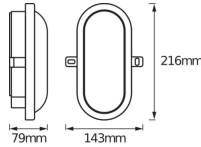

## Caractéristiques Ledvance Hublot LED Noir 11W - 840

[Voir le produit](#)

## Dimensions

---

Longueur (mm)	216
Largeur (mm)	143