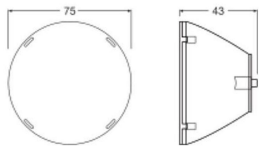

Caractéristiques Ledvance Spot Sur Rail Réflecteur Pour 30W 50D

[Voir le produit](#)

Informations Générales

Réf.	256964
EAN	4099854616884
Marque	Ledvance
Nom du fabricant	TRACKLIGHT SPOT REFLECTOR 30W 50DEG
Vendu à l'unité - Carton complet	1
Lampdirect Garantie Totale	2 ans

Informations techniques

Eclairage de Secours	Pas d'éclairage de secours
Couleur du Luminaire	Transparent
Référence Article	Accessoires - 3 Phases

Dimensions

Longueur (mm)	75
Hauteur (mm)	43
Diamètre (mm)	75