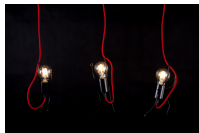

Caractéristiques Emibig Suspension  
Luminaire Bobi Acier Noir | Convient  
pour 3x E27 - Max 15W

[Voir le produit](#)

## Informations techniques

Technologie	Luminaire Retrofit
Tension (V)	220-240
Puissance (W)	15
Dimmable	Oui, avec une ampoule dimmable seulement
Convient pour	E27
Lampe Incluse	Non
Nombre de lampes	3
Puissance Maximale Estimée	15
Inclinable	Non
Montage	Lustre
Eclairage de Secours	Pas d'éclairage de secours
Référence Article	Retrofit Decorative Lighting

## Dimensions

---

Longueur (mm) 650

Largeur (mm) 140

Hauteur (mm) 600

Diamètre (mm) 2000