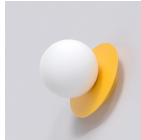

Caractéristiques Emibig Applique Murale Americana Acier Orange | Convient pour 1x G9 - Max 8W

[Voir le produit](#)

Informations Générales

Réf.	259417
EAN	5907106013727
Marque	Emibig
Nom du fabricant	AMERICANA K1 ORANGE
Lampdirect Garantie Totale	5 ans
Domaine d'application	Salon, Décoratif, Hôtellerie

Informations de l'appareil

Indice de Protection IP20 – Légère protection à la poussière

Couleur du Luminaire Orange

Matériaux Acier

Gamme Americana

Dimensions

Longueur (mm) 140

Largeur (mm) 130