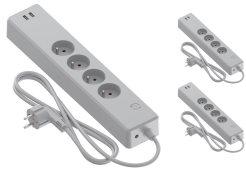

Caractéristiques Lot 3x Calnex Smart Tuya Wifi Multiprise + USB BE/FR

[Voir le produit](#)

Informations Générales

Réf.	241540
EAN	8719157029360
Marque	Calex
Nom du fabricant	Multipack 3x Calnex Smart Power Strip + USB BE/FR Tuya Wifi
Vendu à l'unité - Carton complet	3

Informations techniques

Connexion sans fil	Wifi
Lighting Control	Wifi
Dimmable	Non dimmable
Couleur du Luminaire	Blanc
Couleur du boîtier	Blanc
Référence Article	Power Plug

Information produit

Gamme	Smart Lighting indoor
-------	-----------------------

Dimensions

Longueur (mm)	350
Largeur (mm)	65

Hauteur (mm)

40

Informations du capteur

Type de capteur

Pas de détecteur

Pourquoi choisir Lampdirect?