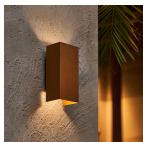

Caractéristiques D'Lite Applique Murale Aurora Aluminium Cuivre Up & Down 6.5W 500lm - 830-840 CCT | IP54

[Voir le produit](#)

Informations Générales

Réf.	258673
EAN	8719157075343
Marque	D'Lite
Nom du fabricant	D'Lite Wall Light Aurora Aluminium Copper Up & Down 6.5W 500lm - 830-840 CCT IP54
Lampdirect Garantie Totale	2 ans
Durée de Vie Moyenne (heure)	30000