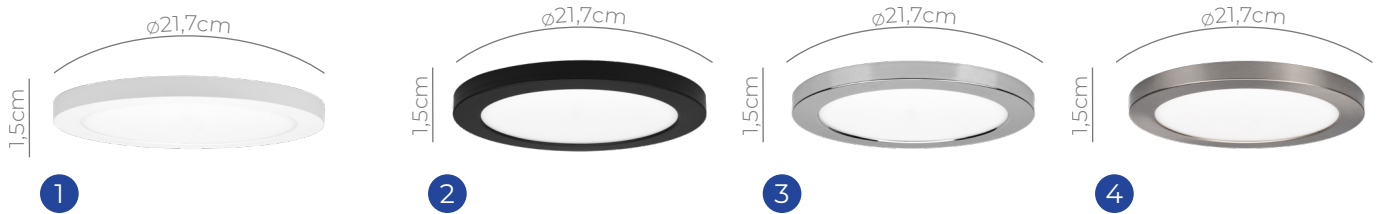

09 LED DOWNLIGHTS

LED Downlight Ecowhite

Opbouw downlight met gekleurde ringen (zwart, chroom, nikkel) verkrijgbaar voor elke installatie · Flickervrij · 3CCT-schakelaar (3000K, 4000K, 6500K) · Instelbare diameter: 5,5-17,5 cm · 4 jaar garantie · Dimbaar · 110° · IP20 · IK05 · Klasse II · PF>0,9 - Kunststof / PMMA / PS / PET · Bedrijfstemperatuur -20~40 °C · CE / RoHS

		#	W	LM	LM/W	K					
1	18W 3000/4000/6000K 3CCT Ø5,5-17,5cm	245015	18	1400/ 1530/1400	78/ 85/78	3000/ 4000/6500	✓	110°	30.000	Ø217x15	
Accessoires											
2	Ronde ring zwart Ø21,7cm	245016								Ø217x15	
3	Ronde ring chroom Ø21,7cm	245017								Ø217x15	
4	Ronde ring nikkel Ø21,7cm	245018								Ø217x15	

Meer informatie

Achteraanzicht met verstelbare diameter (5,5-17,5cm)