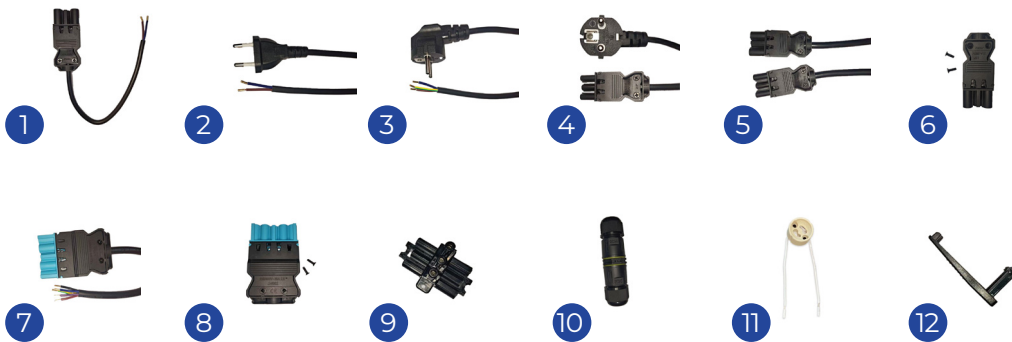

## Kabels &amp; Overige

	#	
1	Voedingskabel - Mannelijk + Open uiteinden - Zwart 0.3m - 2 pole 0.75mm2	252483
	Voedingskabel - Mannelijk + Open uiteinden - Zwart 0.3m - 3 pole 0.75mm2	252484
	Voedingskabel - Mannelijk + Open uiteinden - Zwart 2m - 3 pole 0.75mm2	252485
	Voedingskabel - Mannelijk + Open uiteinden - Zwart 3m - 3 pole 0.75mm2	252486
2	Voedingskabel - C7 Europlug + Open uiteinden - Wit 2m - 2 pole 0.75mm2	252509
	Voedingskabel - C7 Europlug + Open uiteinden - Zwart 2m - 2 pole 0.75mm2	252510
3	Voedingskabel - Shuko Europlug + Open uiteinden - Zwart 2m - 3 pole 0.75mm2	252506
	Voedingskabel - Shuko Europlug + Open uiteinden - Zwart 3m - 3 pole 0.75mm2	252507
	Voedingskabel - Shuko Europlug + Open uiteinden - Zwart 5m - 3 pole 0.75mm2	252508
4	Voedingskabel - Vrouwelijk + Shuko Europlug - Zwart 2m - 3 pole 0.75mm2	252489
	Voedingskabel - Vrouwelijk + Shuko Europlug - Zwart 3m - 3 pole 0.75mm2	252490
5	Verlengkabel - Mannelijk + Vrouwelijk - Zwart 1m - 3 pole 1.5mm2	252477
	Verlengkabel - Mannelijk + Vrouwelijk - Zwart 1.5m - 3 pole 1.5mm2	252478
	Verlengkabel - Mannelijk + Vrouwelijk - Zwart 2m - 3 pole 1.5mm2	252479
	Verlengkabel - Mannelijk + Vrouwelijk - Zwart 3m - 3 pole 1.5mm2	252480
	Verlengkabel - Mannelijk + Vrouwelijk - Zwart 5m - 3 pole 1.5mm2	252481
6	Verlengkabel - Mannelijk + Vrouwelijk - Pastel Blauw 3m - 5 pole 1.5mm2	252504
	Verbindingsstuk - Mannelijk - Zwart - 3 pole	252492
7	Voedingskabel - Mannelijk + Open uiteinden - Zwart - 5 pole 0.75mm2	252498
	Voedingskabel - Mannelijk + Open uiteinden - Zwart - 5 pole 0.75mm2	252499
8	Verbindingsstuk - Mannelijk - Pastel Blauw - 5 pole	252496
	Verbindingsstuk - Vrouwelijk - Pastel Blauw - 5 pole	252497
9	T-Verbindingsstuk - 1 Mannelijk + 2 Vrouwelijk - Zwart - 3 pole 1.5mm2	252482
	T-Verbindingsstuk - 1 Mannelijk + 2 Vrouwelijk - Zwart - 5 pole	252494
	Distributor - 1 Mannelijk + 5 Vrouwelijk - Zwart - 3 pole 1.5mm2	252493
10	Waterdicht Quick Kabel Verbindingsstuk - Zwart - 3 pole	252512
	Waterdicht Quick T Verbindingsstuk - Zwart - 3 pole	252513
11	GU10 Fitting - Universele GU10 Fitting - Wit - 2 pole 0.5mm2	252511
12	Trekontlasting - Zwart	252495
	Trekontlasting Junctionbox met Terminal block - Zwart - 3 pole	252514