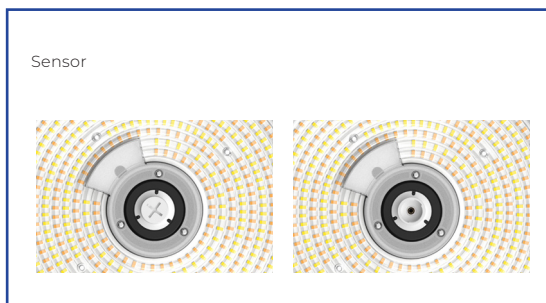

Meer informatie