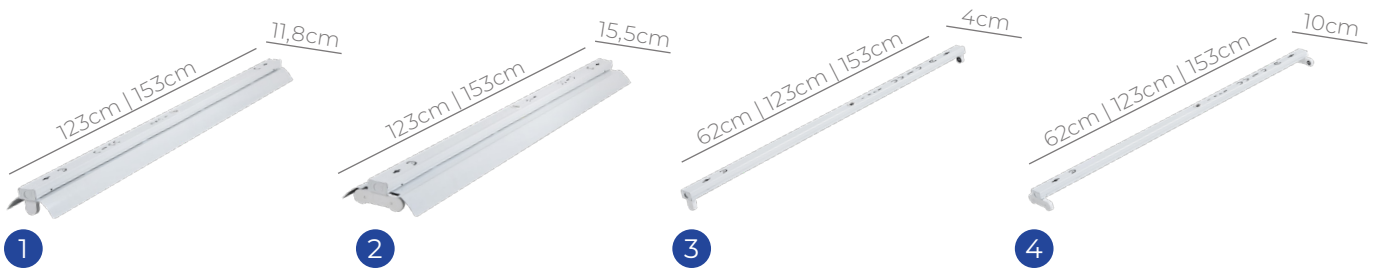

02 LED MONTAGEBALKEN

LED T8 Batten Click / Reflector V2

Geschikt voor T8 G13 LED TL buizen (EM of UN) · Verkrijgbaar met reflector · Voeding 230V · Risicovrij voor dubbelzijdige L/N-installatie · Lengtes: 60/120/150 cm · 4 jaar garantie · IP20 · IK02 · Klasse I · Staal · Bedrijfstemperatuur -20~40 °C · CE

T8 LED TL buizen zijn verkrijgbaar op pagina 109

Met reflector

1	1x36W 120cm	249482	×	1230x118x57
	1x58W 150cm	249483		1530x118x57
2	2x36W 120cm	249484		1230x155x55
	2x58W 150cm	249485		1530x155x55

Zonder reflector

3	1x18W 60cm	249476	×	620x40x57
	1x36W 120cm	249477		1230x40x57
	1x58W 150cm	249478		1530x40x57
4	2x18W 60cm	249479		620x100x52
	2x36W 120cm	249480		1230x100x52
	2x58W 150cm	249481		1530x100x52