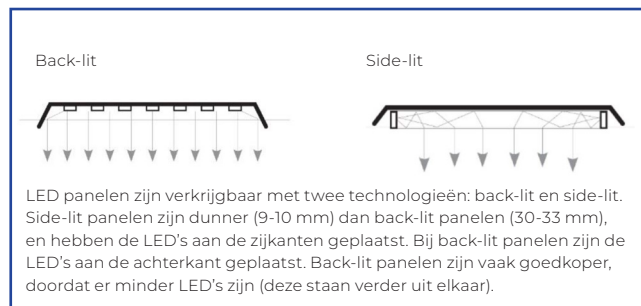

Meer informatie