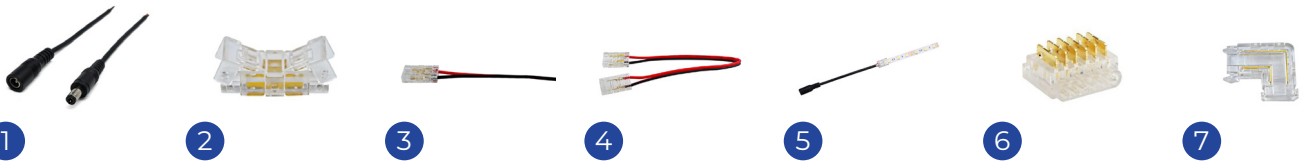

Drivers

	#	
	IP20	IP65
35W + 2M Wattage Aansluitsnoer	251941	-
50W + 2M Wattage Aansluitsnoer	251942	-
75W + 2M Wattage Aansluitsnoer	251943	251948
100W + 2M Wattage Aansluitsnoer	251944	251949
150W + 2M Wattage Aansluitsnoer	251945	251950
200W + 2M Wattage Aansluitsnoer	251946	251951
320W + 2M Wattage Aansluitsnoer	-	251952
400W + 2M Wattage Aansluitsnoer	251947	-

Accessoires

		#			
		SMD60/120 & COB320 Eenkleurig	SMD240 Eenkleurig	SMD120 Dual white	SMD90 RGB + Dual white
1	Wattage DC Kabel	251633	251633	-	-
2	Strip to Strip Verbindingsstuk	251635	251645	251655	251657
3	Strip to Kabel 15cm Verbindingsstuk	251637	251647	251656	251658
4	Strip to Strip 15cm Verbindingsstuk	251639	251649	251662	251659
5	Strip to DC Stekker 15cm Verbindingsstuk	251641	251651	-	-
6	Strip to Kabel Verbindingsstuk	-	-	-	251660
7	Strip to L (90°) Verbindingsstuk	251643	251653	251663	251661