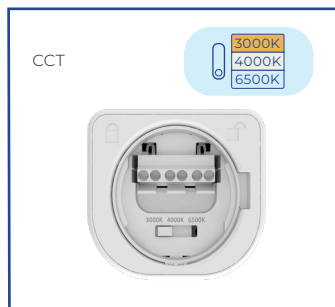

Meer informatie