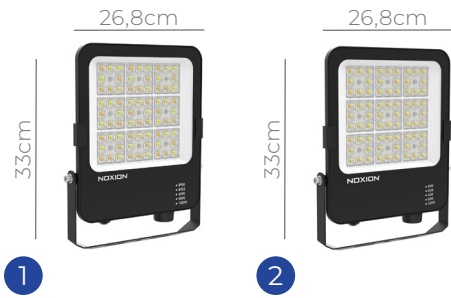

05 LED FLOODLIGHTS

LED Floodlight Beam V2