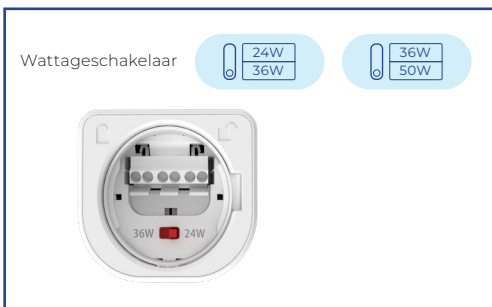

Meer informatie