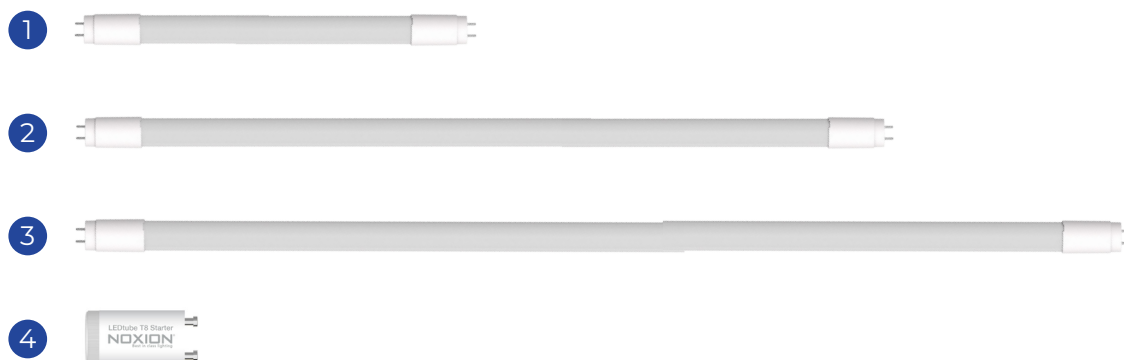

17 LED TL BUIZEN

LED TL Buis T8 Extreme UO | EM / Mains 230V

-10~45°C CRI80 5

	#	W	= W	LM	LM/W	K						
60cm | Starter inbegrepen												
1	8.4W 1350LM 830	249095	8,4	18	1350	160	3000	C	X	180°	50.000	604xø28
	8.4W 1350LM 840	249096	8,4	18	1350	160	4000	C				
	8.4W 1350LM 865	249097	8,4	18	1350	160	6500	C				
120cm | Starter inbegrepen												
2	15.9W 2550LM 830	249098	15,9	36	2550	160	3000	C	X	180°	50.000	1213xø28
	15.9W 2550LM 840	249099	15,9	36	2550	160	4000	C				
	15.9W 2550LM 865	249100	15,9	36	2550	160	6500	C				
150cm | Starter inbegrepen												
3	20.6W 3300LM 830	249101	20,6	58	3300	160	3000	C	X	180°	50.000	1514xø28
	20.6W 3300LM 840	249102	20,6	58	3300	160	4000	C				
	20.6W 3300LM 865	249103	20,6	58	3300	160	6500	C				
	22.1W 4100LM 840	255304	22,1	58	4100	186	4000	B				
	22.1W 4100LM 865	255305	22,1	58	4100	186	6500	B				
	23W 3500LM 830	254043	23	58	3500	152	3000	D				
	23W 3750LM 840	254044	23	58	3750	163	4000	C				
	23W 3750LM 865	254045	23	58	3750	163	6500	C				
4	Starter TL Buis T8 Standaard (EM/Mains)	237774