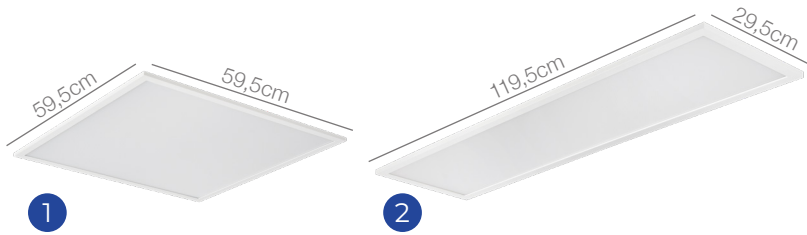

01 LED PANELEN

LED Paneel Delta Pro Highlum V5