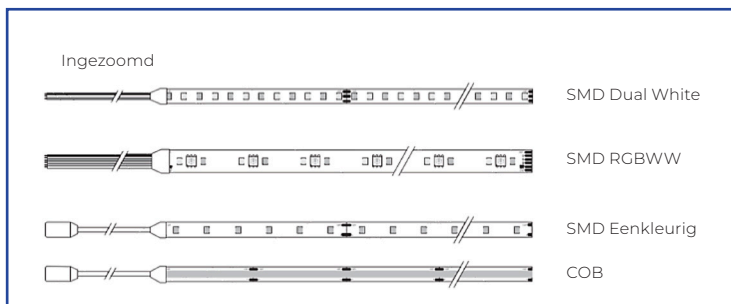

Meer informatie