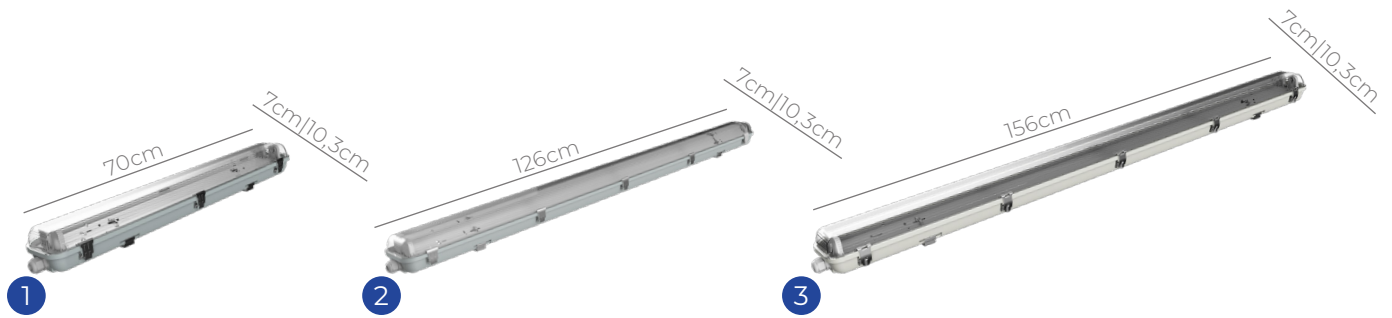

02 LED MONTAGEBALKEN

LED Waterdicht Behuizing Poseidon V2