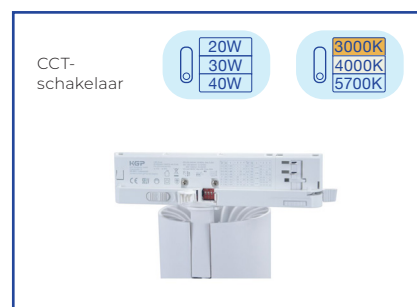

Meer informatie