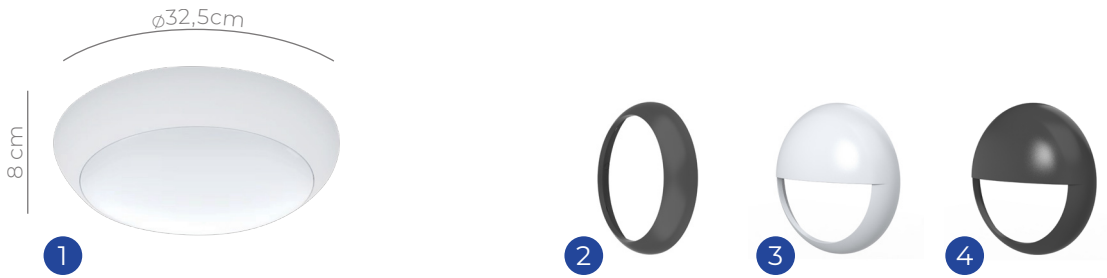

07 LED BULKHEADS

LED Bulkhead Pro V2