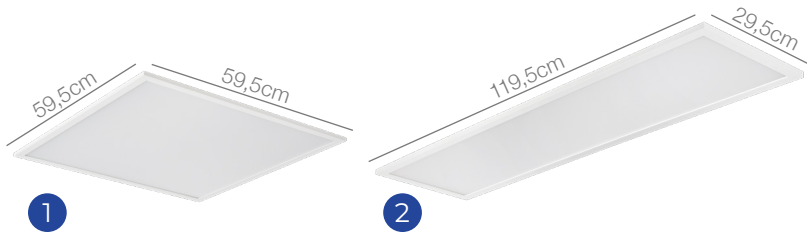

## LED Paneel Delta Pro V5

Side-lit versie beschikbaar · Snelle aansluiting · Beschikbare opties: DALI/TRIAC · Microprismalens & flikkervrij · Veiligheidskabels inbegrepen · Philips Certadriver · 3000K, 4000K · CRI80 · 2 maten beschikbaar (60x60, 30x120) · 6 jaar garantie · UGR<19 · SDCM<3 · IP20 · IK02 · Klasse II · PF>0,95 · STAAL / AL / PS / PC · Bedrijfstemperatuur -20~40 °C · CE / RoHS / ENEC / DEKRA MARK