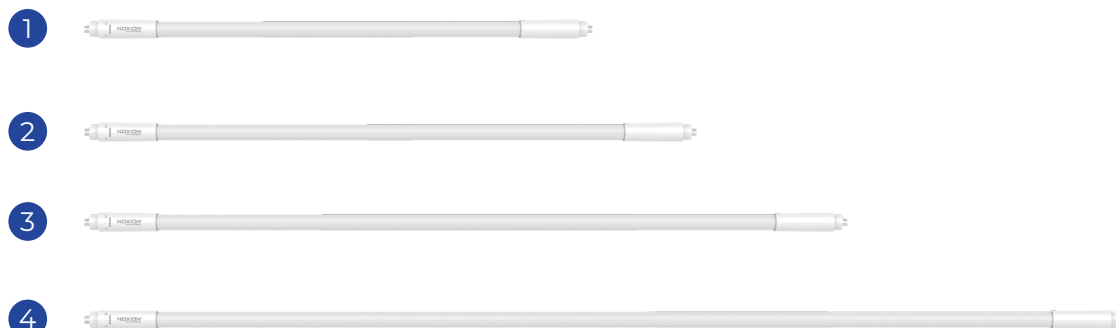

17 LED TL BUIZEN

LED TL Buis T5 Extreme HE / HO | Mains 230V

-20~45°C

		#	W	= W	LM	LM/W	K					
55cm												
1	7W 1100LM 840	255473	7	14	1100	157	4000	D	×	≤180°	50.000	549xø19
85cm												
2	18W 2800LM 840	255474	18	39	2800	150	4000	D	×	≤180°	50.000	849xø19
115cm												
3	16W 2300LM 830	255475	16	28	2300	143	3000	D	×	≤180°	50.000	1149xø19
	16W 2400LM 840	255476	16	28	2400	150	4000	D				
	26W 3640LM 830	247466	26	54	3640	140	3000	D				
	26W 3900LM 840	246504	26	54	3900	150	4000	D				
	26W 3900LM 865	246505	26	54	3900	150	6500	D				
145cm												
4	26W 3640LM 830	246506 247467	26	49	3640	140	3000	D	×	≤180°	50.000	1449xø19
	26W 3900LM 840	246507	26	49	3900	150	4000	D				
	26W 3900LM 865	246508	26	49	3900	150	6500	D				
	36W 5600LM 840	255477	36	49	5600	155	4000	D