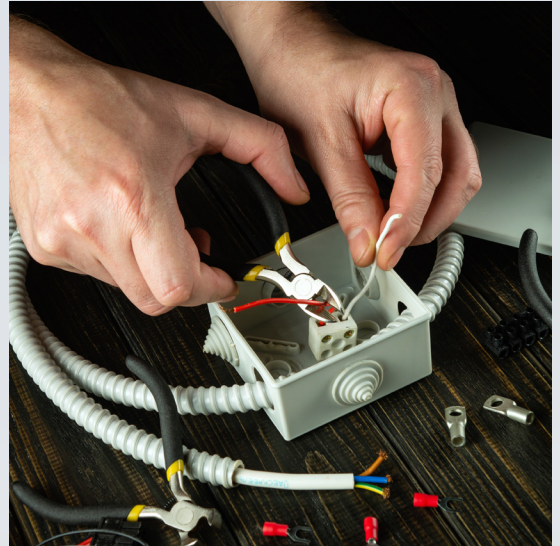

LED ACCESSOIRES

18

LED ACCESSOIRES

LED Dimmers

1

2

3

4

3

		#	⚡	⚡	DM	LED	HL	INC
1	LED Automatische Dimmer Schakelaar RLC 0-300W 220-240V	238453	300W/VA	0W/VA	Auto Leading/ Trailing Edge	RC:0-300W RL:0-200W	10-300W/VA	10-300W/VA
	LED Automatische Dimmer Schakelaar RC 0-150W 230V	248985	150W/VA	0W/VA	Trailing Edge	RC:0-150W	10-300W/VA	10-300W/VA
2	LED Snoer Dimmer Schakelaar RLC 0-50W 220-240V	238539	50W/VA	0W/VA	Auto Leading/ Trailing Edge	RLC:0-50W	0-100W/VA	0-100W/VA
	Afdekking Schakelapparatuur							
3	Roteerbare Afdekplaat voor LED Dimmer | Soft Edge - Wit	238540						
4	Roteerbare Afdekplaat voor LED Dimmer | Hard Edge - Wit	238541