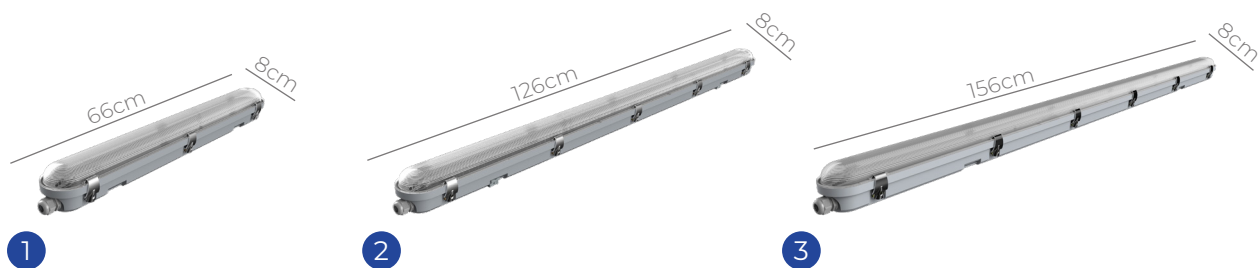

02 LED MONTAGEBALKEN

LED Waterdicht Poseidon V3

Doorvoerbedrading · Beschikbare opties: DALI/sensor/noodverlichting · Wattageschakelaar · 3CCT-schakelaar (3000K, 4000K, 6500K) · Lengtes: 60/120/150 cm · 6 jaar garantie · 130° · IP65 · IK10 · Klasse I · Polycarbonaat · Bedrijfstemperatuur -20~40°C · CE / RoHS / ENEC / KEMA-KEUR