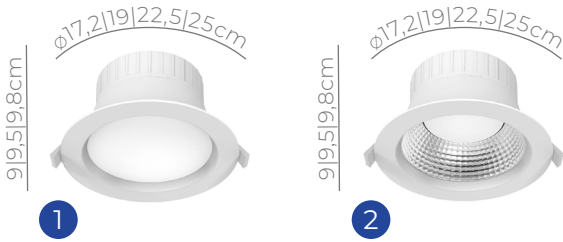

09 LED DOWNLIGHTS

LED Downlight Triton

Beschikbare opties: met reflector (100°) · Wattageschakelaar: 13,5/18,5W · 2CCT-schakelaar (3000K, 4000K) · Uitsparing: 15, 17,5, 20, 22,5cm · 6-jaar garantie · 90° · IP54 · IK03 · Bedrijfstemperatuur -20~40°C · CE / RoHS

Diffuser										
1	13,5/18,5 2CCT Ø15cm	250425	13,5/18,5	1800/2400	120	3000/4000	×	90°	90.000	Ø172x90
	13,5/18,5 2CCT Ø17,5cm	250763	13,5/18,5	1800/2400	120	3000/4000		90°	90.000	Ø190x95
	13,5/18,5 2CCT Ø20cm	250429	13,5/18,5	1800/2400	120	3000/4000		90°	90.000	Ø225x98
	13,5/18,5 2CCT Ø22,5cm	250765	13,5/18,5	1800/2400	120	3000/4000		90°	90.000	Ø250x98
Reflector										
2	13,5/18,5 2CCT Ø15cm	250424	13,5/18,5	1700/2300	120	3000/4000	×	100°	90.000	Ø172x90
	13,5/18,5 2CCT Ø17,5cm	250426	13,5/18,5	1700/2300	120	3000/4000		100°	90.000	Ø190x95
	13,5/18,5 2CCT Ø20cm	250764	13,5/18,5	1700/2300	120	3000/4000		100°	90.000	Ø225x98
	13,5/18,5 2CCT Ø22,5cm	250430	13,5/18,5	1700/2300	120	3000/4000		100°	90.000	Ø250x98

Meer informatie

Wattage & CCT-schakelaar

13,5W

18,5W

3000K

4000K

Light engine module