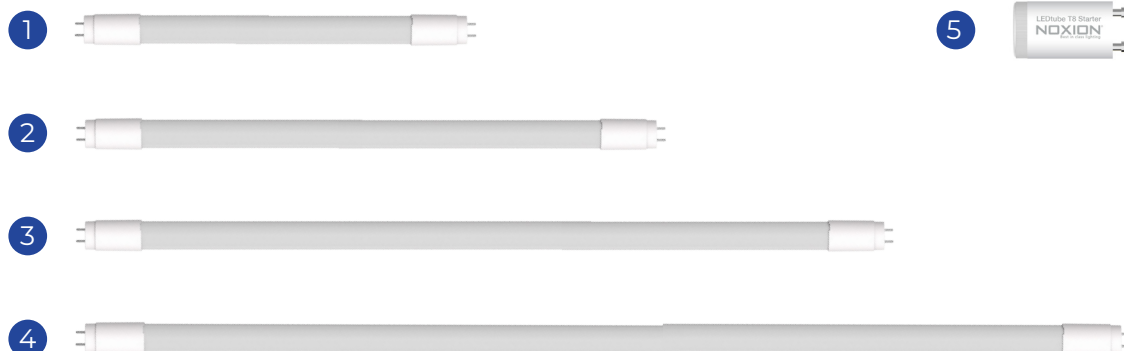

17 LED TL BUIZEN

LED TL Buis T8 Extreme HO | EM / Mains 230V

-10~45°C CRI80 5

	#	W	= W	LM	LM/W	K						
60cm | Starter inbegrepen												
1	8.2W 1150LM 827	249104	8,2	18	1150	140	2700	D	X	180°	50.000	604xø28
	8.2W 1150LM 830	249105	8,2	18	1150	140	3000	D				
	8.2W 1150LM 840	249106	8,2	18	1150	140	4000	D				
	8.2W 1150LM 865	249107	8,2	18	1150	140	6500	D				
90cm | Starter inbegrepen												
2	11.2W 1575LM 830	249108	11,2	30	1575	140	3000	D	X	180°	50.000	908.8xø28
	11.2W 1575LM 840	249109	11,2	30	1575	140	4000	D				
	11.2W 1575LM 865	249110	11,2	30	1575	140	6500	D				
120cm | Starter inbegrepen												
3	13W 2100LM 827	249111	13	36	2100	160	2700	C	X	180°	50.000	1213.6xø28
	13W 2100LM 830	249112	13	36	2100	160	3000	C				
	13W 2100LM 840	249113	13	36	2100	160	4000	C				
	13W 2100LM 865	249114	13	36	2100	160	6500	C				
150cm | Starter inbegrepen												
4	16.5W 2650LM 830	249116	16,5	58	2650	160	3000	C	X	180°	50.000	1500xø28
	16.5W 2650LM 840	249117	16,5	58	2650	160	4000	C				
	16.5W 2650LM 865	249118	16,5	58	2650	160	6500	C				
5	Starter TL Buis T8 Standaard (EM/Mains)	237774