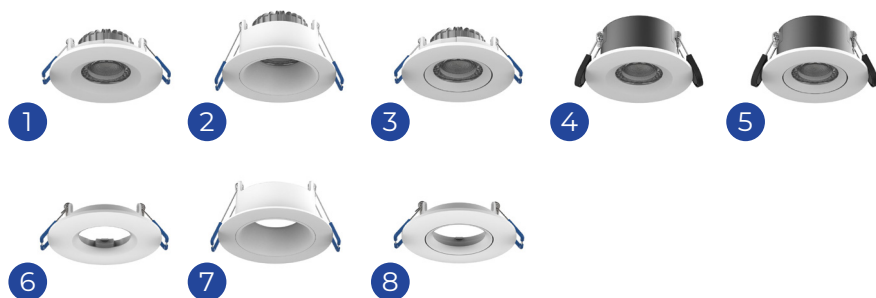

12 LED INBOUWSPOTS

LED Spot Ares

Veel verschillende ontwerpen en looks voor elke installatie · Brandwerende spots beschikbaar · Kan worden geconfigureerd met verschillende ringkleuren · 6W · Schakelaar 3CCT (2700, 3000, 4000K) · Uitsparing: 6,8cm · 6 jaar garantie · Dimbaar · 38° · IP65 · IK02 · Klasse II · PF>0,9 · Aluminium · Bedrijfstemperatuur -20~45°C · CE / RoHS

	#	W	LM	LM/W	K						
LED geïntegreerd	○ ●										
Ares Vast | 6W 3CCT	253995 253992	6	480/520/540	80/86/90	2700/3000/4000	38°	×	✓	50.000	Ø68x40	
Ares Diep | 6W 3CCT	254001 254005	6	480/520/540	80/86/90	2700/3000/4000	38°	×	✓	50.000	Ø68x47	
Ares Kantelbaar | 6W 3CCT	253998 253997	6	480/520/540	80/86/90	2700/3000/4000	38°	25°	✓	50.000	Ø68x40	
Ares Vast Firerated | 6W 3CCT	254018 254021	6	480/520/540	80/86/90	2700/3000/4000	38°	×	✓	50.000	Ø68x40	
Ares Kantelbaar Firerated | 6W 3CCT	254015 254017	6	480/520/540	80/86/90	2700/3000/4000	38°	25°	✓	50.000	Ø68x40	
Spot retrofit GU10											
Ares Vast	253996 253994						×			Ø80mm	Ø68x40
Ares Diep	254007 254012						×			Ø73mm	Ø68x47
Ares Kantelbaar	254000						25°			Ø70mm	Ø68x40