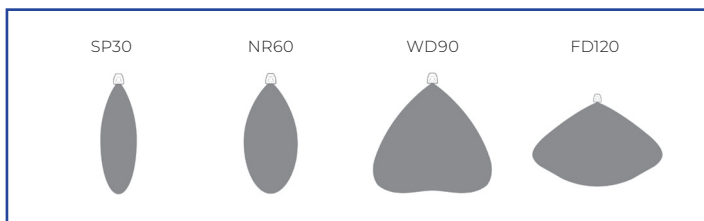

Meer informatie