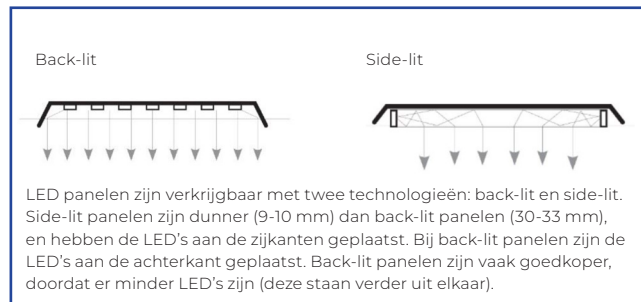

Meer informatie