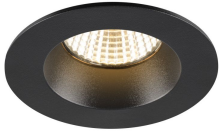

Specificaties SLV New Tria 68 Spot Aluminium Zwart
Rond 8.3W 500lm 38D - 930 Warm Wit | Zaagmaat
68mm - Beste Kleurweergave - Dimbaar

[Bekijk product](#)

Algemene informatie

Artikelnummer	255697
EAN	4024163277594
Merk	SLV
Fabrikantnaam	NEW TRIA 68 rec. ceiling light 3000K 38° IP 20 / IP 65 round BK
Lampdirect All-in garantie	5 jaar
Levensduur (uur)	50000

Technische Informatie

Techniek	LED Geïntegreerd
Watt	8.3
Netspanning (Volt)	220-240
Dimbaar	Dimbaar
Kleurcode	930 Warm Wit
Lichtkleur (Kelvin)	3000 Warm Wit
Kleurweergave (Ra)	90-99 - Perfecte kleurweergave
Lichtkleur	Wit
Kleurinstelling	Enkele kleur
Lichtopbrengst (Lumen)	500
Lumen Watt Verhouding (Lm/W)	60.2
Gradenbundel (graden)	38

Type product

LED Inbouwspots

Armatuur Informatie

Montage	Inbouwmontage
Zaagmaat (mm)	68
Optische Afdekking	Other
IP-Waarde	IP20 - Bijna Stofdicht
Bedrijfstemperatuur	-20 tot +35
Behuizing	Aluminium
Kleur Armatuur	Zwart
Noodverlichting	Geen Noodverlichting
Kantelbaar	Nee
Armatuur Aansluiting	PI (3-polige Insteekaansluiting)
Product Serie	New Tria