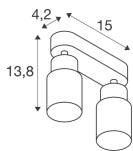

Specificaties SLV Puri 2.0 Aluminium
Spot Zwart | Geschikt voor 2x GU10

[Bekijk product](#)

Algemene informatie

Artikelnummer	260614
EAN	4024163293655
Merk	SLV
Fabrikantnaam	PURI 2.0 Tube, wand- en plafondopbouwarmatuur, long, 2x max. 6W GU10,
Lampdirect All-in garantie	5 jaar
Levensduur (uur)	0

Technische Informatie

Techniek	Armatuur met Fitting
Netspanning (Volt)	220-240
Watt	0
Dimbaar	Dimbaar i.c.m. dimbare lamp
Geschikt voor	GU10
Inclusief Lamp	Nee
Aantal lichtpunten	2
Maximale Wattage Lamp	6
Lichtopbrengst (Lumen)	0
Kantelbaar	Ja
Montage	Plafond, Muurmontage
Noodverlichting	Geen Noodverlichting

Product Serie PURI 2.0

Afmetingen

Lengte (mm) 150

Breedte (mm) 55

Hoogte (mm) 138

Sensor Informatie

Sensortype Geen sensor

Waarom Lampdirect?