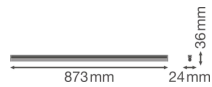

Specificaties Ledvance LED Montagebalk Linear Compact High Output
15W 1500lm - 830 Warm Wit | 90cm

[Bekijk product](#)

Algemene informatie

Artikelnummer	234127
EAN	4058075106239
Merk	Ledvance
Fabrikantnaam	LN COMP HO 900 15W/3000K
Lampdirect All-in garantie	5 jaar
Levensduur (uur)	50000

Technische Informatie

Techniek	LED Geïntegreerd
Vervangt (Watt)	1x21
Watt	15
Netspanning (Volt)	220-240
Dimbaar	Niet Dimbaar
Lichtkleur	Wit
Kleurcode	830 Warm Wit
Lichtkleur (Kelvin)	3000 Warm Wit
Kleurweergave (Ra)	80-89 - Goede kleurweergave
Kleurinstelling	Enkele kleur
Lichtopbrengst (Lumen)	1500
Lumen Watt Verhouding (Lm/W)	100
Powerfactor	>0.50
Inclusief Lamp	Ja

Geschikt voor Buitengebruik	Nee
Lengte	90cm
Type product	LED Montagebalken

Armatuur Informatie

Montage	Opbouwmontage
IP-Waarde	IP20 - Bijna Stofdicht
Slagvastheid (IK-waarde)	IK03 - 0.35 Joule
Behuizing	Polycarbonaat
Kleur Armatuur	Wit
Kleur behuizing	Wit
Noodverlichting	Geen Noodverlichting
Product Serie	Linear

Afmetingen

Lengte (mm)	873
Breedte (mm)	24
Hoogte (mm)	36

Sensor Informatie

Sensortype	Geen sensor
------------	-------------

Waarom Lampdirect?

Bestel bij de **grootste lichtspecialist** van Europa

Offerte op maat