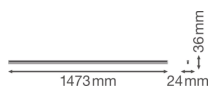

Specificaties Ledvance LED Montagebalk Linear Compact High Output
25W 2500lm - 840 Koel Wit | 150cm

[Bekijk product](#)

Algemene informatie

Artikelnummer	234124
EAN	4058075106376
Merk	Ledvance
Fabrikantnaam	LN COMP HO 1500 25W/4000K
Lampdirect All-in garantie	5 jaar
Levensduur (uur)	50000

Technische Informatie

Techniek	LED Geïntegreerd
Vervangt (Watt)	1x35
Watt	25
Netspanning (Volt)	220-240
Dimbaar	Niet Dimbaar
Lichtkleur	Wit
Kleurcode	840 Koel Wit
Lichtkleur (Kelvin)	4000 Koel Wit
Kleurweergave (Ra)	80-89 - Goede kleurweergave
Kleurinstelling	Enkele kleur
Lichtopbrengst (Lumen)	2500
Lumen Watt Verhouding (Lm/W)	100
Powerfactor	>0.90
Inclusief Lamp	Ja

Geschikt voor Buitengebruik	Nee
Lengte	150cm
Type product	LED Montagebalken

Armatuur Informatie

Montage	Opbouwmontage
IP-Waarde	IP20 - Bijna Stofdicht
Slagvastheid (IK-waarde)	IK03 - 0.35 Joule
Behuizing	Polycarbonaat
Kleur Armatuur	Wit
Kleur behuizing	Wit
Noodverlichting	Geen Noodverlichting
Product Serie	Linear

Afmetingen

Lengte (mm)	1473
Breedte (mm)	24
Hoogte (mm)	36

Sensor Informatie

Sensortype	Geen sensor
------------	-------------

Waarom Lampdirect?

Bestel bij de **grootste lichtspecialist** van Europa

Offerte op maat