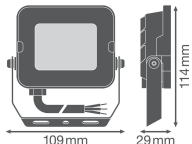

Specificaties Ledvance LED Floodlight Compact Zwart 10W 1000lm 100D - 840 Koel Wit | IP65 - Symmetrisch

[Bekijk product](#)

Algemene informatie

Artikelnummer	243738
EAN	4058075574595
Merk	Ledvance
Fabrikantnaam	FL COMP V 10W 840 SYM 100 BK LEDV
Lampdirect All-in garantie	3 jaar
Levensduur (uur)	50000

Technische Informatie

Techniek	LED Geïntegreerd
Watt	10
Vervangt (Watt)	20
Netspanning (Volt)	220-240
Dimbaar	Niet Dimbaar
Kleurcode	840 Koel Wit
Lichtkleur (Kelvin)	4000 Koel Wit
Kleurweergave (Ra)	80-89 - Goede kleurweergave
Lichtkleur	Wit
Kleurinstelling	Enkele kleur
Lichtopbrengst (Lumen)	1000
Lumen Watt Verhouding (Lm/W)	100

Gradenbundel (graden)	100
Powerfactor	>0.90
Type product	LED Breedstralers

Armatuur Informatie

Montage	Opbouwmontage
Inclusief Lamp	Ja
Armatuur Aansluiting	Kabel, 3-polig
Optische Afdekking	Verhard Glas
Lichtdistributie	Symmetrisch
IP-Waarde	IP65 - Stof- en Waterdicht
Slagvastheid (IK-waarde)	IK06 - 1 Joule
Bedrijfstemperatuur	-30 to +45
Kleur Armatuur	Zwart
Behuizing	Aluminium
Kleur behuizing	Zwart
Product Serie	Compact

Afmetingen

Lengte (mm)	1000
Breedte (mm)	109
Hoogte (mm)	29

Waarom Lampdirect?

Sensor Informatie

Sensortype

Bestel bij de **grootste lichtspecialist** van Europa
Geen sensor

 **Offerte** op maat

Tot 7 jaar **all-in garantie**