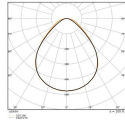

Specificaties Ledvance LED Paneel Eco  
36W 3600lm - 865 Daglicht | 60X60cm  
- UGR <19

[Bekijk product](#)

## Afmetingen

Afmetingen LED Paneel	60x60cm
Lengte (mm)	595
Breedte (mm)	595
Hoogte (mm)	32