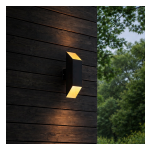

Specificaties D'Lite Wandlamp Nura
Aluminium Zwart Up & Down 7W
250lm - 830 Warm Wit | IP44