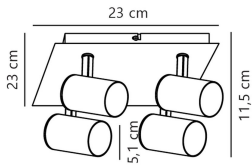

Specificaties Nordlux Frida 4-Spot Metaal Wit | Geschikt voor 4x GU10

[Bekijk product](#)

Algemene informatie

Artikelnummer	253666
EAN	5701581477285
Merk	Nordlux
Fabrikantnaam	Frida 4-Spot Spots White
Lampdirect All-in garantie	2 jaar

Technische Informatie

Techniek	Armatuur met Fitting
Netspanning (Volt)	220-240
Dimbaar	Dimbaar i.c.m. dimbare lamp
Geschikt voor	GU10
Inclusief Lamp	Nee
Aantal lichtpunten	4
Maximale Wattage Lamp	35
Kantelbaar	Ja
Montage	Plafond
Noodverlichting	Geen Noodverlichting
Type product	Designlamp met Fitting

Armatuur Informatie

Armatuur Aansluiting	Kabel
IP-Waarde	IP20 - Bijna Stofdicht
Kleur Armatuur	Wit
Behuizing	Metaal
Product Serie	Frida

Afmetingen

Lengte (mm)	115
Breedte (mm)	230
Hoogte (mm)	230

Sensor Informatie