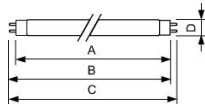

Specificaties Philips MASTER TL-D 58W - Geel | 150cm

[Bekijk product](#)

Algemene informatie

| | |
|----------------------------|--------------------------------|
| Artikelnummer | 154927 |
| EAN | 8711500954473 |
| Merk | Philips |
| Fabrikantnaam | TL-D Colored 58W Yellow 1SL/25 |
| Aantal in omdoos | 25 |
| Lampdirect All-in garantie | 5 jaar |
| Energielabel oud | B |
| Levensduur (uur) | 15000 |
| Roteerbaar | Nee |

Technische Informatie

| | |
|------------------------------|--|
| Techniek | Fluorescent |
| Watt | 58 |
| Dimbaar | Dimbaar i.c.m. een dimbaar voorschakelapparaat |
| Lampvoet (fitting) | G13 (T8/TL-D) |
| Lichtkleur | Geel |
| Kleurinstelling | Enkele kleur |
| Lichtopbrengst (Lumen) | 2250 |
| Lumen Watt Verhouding (Lm/W) | 38.8 |
| Voorschakelapparaat Benodigd | Ja |
| Lengte TL-Buis | 150cm |

Sensortype Geen sensor

Type product TL-D / T8 Buizen

Lamp Informatie

EOC8 95447340

Kenmerk(en) Geel

Product Serie TL-D gekleurd

Afmetingen

Lengte (mm) 1500

Diameter (mm) 28

Waarom Lampdirect?

Bestel bij de **grootste lichtspecialist** van Europa

Offerte op maat

Tot 7 jaar **all-in garantie**

Gemakkelijk retourneren