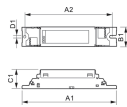

Algemene informatie

Aantal in omdoos **12**

Algemene informatie

Artikelnummer	180515
EAN	8711500999382
Merk	Philips
Fabrikantnaam	HF-S 254 TL5 II 220-240V 50/60Hz
Lampdirect All-in garantie	1 jaar

Technische Informatie

Techniek	Accessoire
Watt	0
VSA voor lamptype	TL5
Levensduur (uur)	0
Maximale Wattage Lamp	54
Geschikt voor lamptype	TL5
Dimbaar	Niet Dimbaar
Aantal lichtpunten	2
Type product	Accessoires - VSA TL Buizen

Lamp Informatie