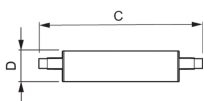

Specificaties Philips Corepro LED Lineair R7s 118mm 14W
2000lm - 840 Koel Wit | Dimbaar - Vervangt 120W

[Bekijk product](#)