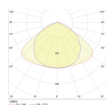

[Bekijk product](#)

Algemene informatie

Artikelnummer	243424
EAN	8719157035330
Merk	Noxion
Fabrikantnaam	Noxion LED Linear Light NX-Line Module 8/1500 35W 4000K FD120 WH +Emergency integration
Lampdirect All-in garantie	6 jaar
Levensduur (uur)	50000

Technische Informatie

Techniek	LED Geïntegreerd
Watt	35
Netspanning (Volt)	220-240
Dimbaar	Niet Dimbaar
Lichtkleur	Wit
Kleurcode	840 Koel Wit
Lichtkleur (Kelvin)	4000 Koel Wit
Kleurweergave (Ra)	80-89 - Goede kleurweergave
Kleurinstelling	Enkele kleur
Lichtopbrengst (Lumen)	5600
Lumen Watt Verhouding (Lm/W)	160
Gradenbundel (graden)	120
Powerfactor	>0.90