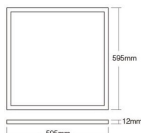

Specificaties Bright Choice LED Paneel
Backlit 40W 4080lm 827-865 CCT +
RGB | 60x60cm - UGR <22

[Bekijk product](#)

Algemene informatie

Artikelnummer	252459
EAN	8719157056809
Merk	Bright Choice
Fabrikantnaam	TBS165 G 4xTL5-14W/830 HFS M2 PIP S
Lampdirect All-in garantie	5 jaar
Levensduur (uur)	50000

Technische Informatie

Techniek	LED Geïntegreerd
Vervangt (Watt)	2x36
Watt	40
Netspanning (Volt)	220-240
Dimbaar	Niet Dimbaar
Kleurcode	827 Zeer Warm Wit, 865 Daglicht Wit
Lichtkleur (Kelvin)	2700 Zeer Warm Wit, 6500 Daglicht Wit
Kleurweergave (Ra)	80-89 - Goede kleurweergave
Lichtkleur	RGBW
Kleurinstelling	CCT, RGB
Lichtopbrengst (Lumen)	4080
Lumen Watt Verhouding (Lm/W)	102

Kleur Armatuur Wit

Afmetingen

Afmetingen LED Paneel 60x60cm

Sensor Informatie

Sensortype Geen sensor

Waarom Lampdirect?

Bestel bij de **grootste lichtspecialist** van Europa

Offerte op maat