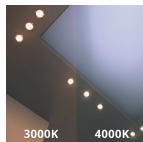

Specificaties Noxion LED Downlight Apollo V2.0 9W 1120lm - 830/840 CCT | 145mm - Zaagmaat 120mm

[Bekijk product](#)

Algemene informatie

Artikelnummer	256981
EAN	8719157068574
Merk	Noxion
Fabrikantnaam	Noxion LED Downlight Apollo V2.0 9W 1120lm 2CCT Cutout Ø120mm Frame Ø145mm
Lampdirect All-in garantie	6 jaar
Levensduur (uur)	100000

Technische Informatie

Kantelbaar	Nee
Techniek	LED Geïntegreerd
Vervangt (Watt)	24
Watt	9
Netspanning (Volt)	220-240
Dimbaar	Niet Dimbaar
Kleurcode	830 Warm Wit, 840 Koel Wit
Lichtkleur (Kelvin)	3000 Warm Wit, 4000 Koel Wit
Kleurweergave (Ra)	80-89 - Goede kleurweergave
Lichtkleur	Wit
Kleurinstelling	CCT
Gradenbundel (graden)	60